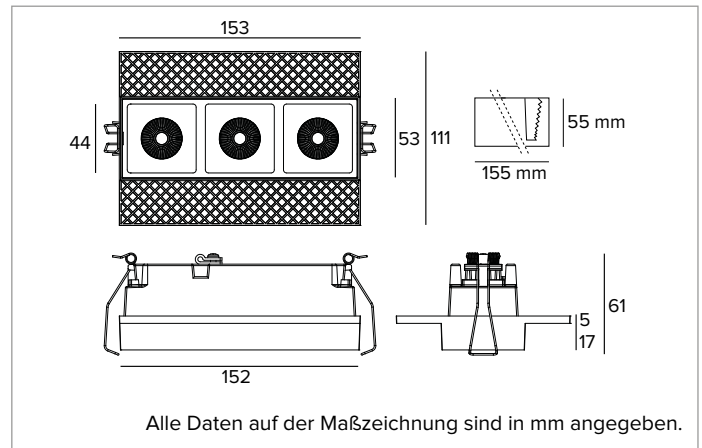

LICHTQUELLE

Hocheffiziente COB-LED Ra90.

Die Energieeffizienzklasse des Produkts: F

Nennleistung: 18W

Nenn-Lichtstrom: 2373lm

Farbwiedergabeindex: 90

Rf: 92

Rg: 101

Ähnliche Farbtemperatur: 3000K

SDCM: 2

Lebensdauer (L80/B10): >50000h tq +25°C

BELEUCHUNGSTECHNISCHE MERKMALE

Optik SP. Reflektor aus eloxiertem Aluminium und Rahmen aus schwarzem Polycarbonat. Die Leuchte eignet sich für die Installation in Arbeitsumgebungen UGR<17 (EN12464-1).

Optik: REFLEKTOR

Abstrahlwinkel: SP

Optische Effizienz: 78%

Leuchten-Lichtstrom: 1854lm

Lichtausbeute: 91lm/W

Fotobiologische Sicherheit: Risikogruppe 1 (RG 1 = geringes Risiko)

MECHANISCHE MERKMALE

Gehäuse aus schwarz eloxiertem Druckguss-Aluminium. Version Large 3X.

Abmessungen: AxB=153x53mm

Gewicht: 0,6Kg

Version: 3X

Schutzart: IP20

ELEKTRISCHE MERKMALE

Einschließlich elektronischem ON-OFF Treiber. Leuchten gemäß EN 60598-2-22 für die Stromversorgung über ein zentrales Notstromsystem CPSS (Central Power Supply System); Bereiche mit hohem Risiko ausgeschlossen. Die voreingestellte Leistungsaufnahme und der voreingestellte Lichtstrom betragen 100% an AC und 100% an DC.

Leistungsaufnahme der Leuchte: 20W

Betriebsgerät: 220-240Vac 50/60Hz

Schutzklasse: SCHUTZKLASSE 2

Treiberart / Steuerung: ON-OFF

einschließlich Treiber: JA

Klasse F: JA

SAFE FLICKER: PstLM=<1 und SVM=<0,4 (IEC TR 61547-1 und IEC TR 63158), um ein angenehmeres und sicheres Licht zu garantieren

Umgebungstemperaturen: 0°C / +25°C

INSTALLATION

System für die Trimless-Installation an Gipskartonplatten mit einer Dicke von 13, 15 und 17mm.

HINWEISE

Die 110-277Vac Version ist auf Anfrage erhältlich.

GARANTIE

5 Jahre.

HINWEISE

Leuchte für die Entsorgung/Recycling am Ende der Lebensdauer konzipiert. Austauschbare (nur LED) Lichtquelle durch einen Fachmann. Austauschbare Vorschaltgeräte durch einen Fachmann.

Aus Gründen der technologischen Entwicklung der elektronischen Bauteile unterliegen die aufgeführten Daten eventuellen Aktualisierungen. Daher muss bei der Bestellung eine Bestätigung angefordert werden. Der Lichtstrom und die elektrische Leistung weisen einen Toleranzbereich von +/-10% im Vergleich zum angezeigten Wert auf. Tq bei +25 °C auf (CIE 121).

Technische Änderungen vorbehalten.

Targetti Sankey S.r.l.
Via Pratese, 164
50145 Firenze - Italy
Tel: +39 055 37911
targetti.com
targetti@targetti.com

CCIAA Firenze
Share Capital:
€ 500.000,00
VAT N. (IT):
01537660480
R.E.A: FI-275656

TARGETTI